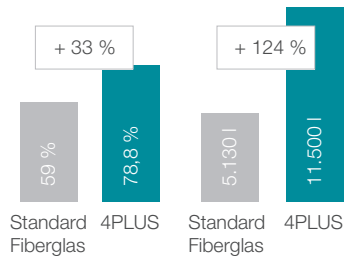

Insektenfreie Frischluft auch für Pollenallergiker

Lichtdurchlässigkeit Luftdurchlässigkeit
(l/m²/s bei 30 Pa)

Messung nach EN ISO 9237, +/- 5 %
Abweichung möglich

Bunte Vielfalt. Für Ihr Zuhause.

Es gibt kaum etwas Individuelleres als die eigenen vier Wände. Der eigene Stil, die eigenen Ideen, die Persönlichkeit der Bewohner kommt auch bei der Gestaltung der Fassade zum Ausdruck. Ein ganz entscheidender Faktor sind dabei Farben. Mit der hauseigenen Pulverbeschichtungsanlage kann nahezu jeder Farbwunsch erfüllt werden. Darum sind Insektenschutzsysteme von Schlotterer in einer großen Farbvielfalt erhältlich.